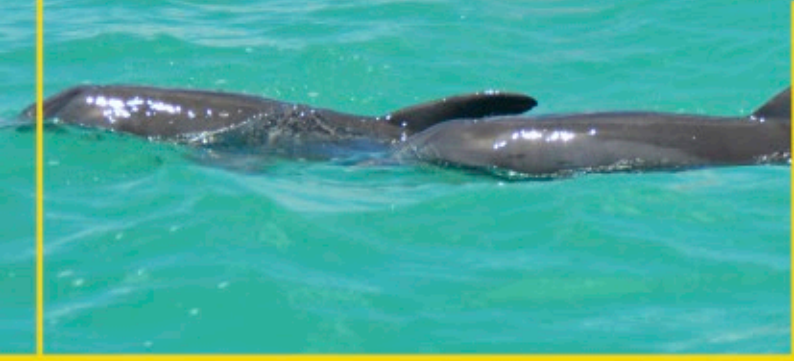

Llegaremos a Punta Allen, un pequeño pueblo de pescadores donde nos relajaremos y disfrutaremos de un delicioso refrigerio y gastronomía local. Nos dirigiremos al hermoso Mar Caribe para preparar la actividad de snorkeling en uno de los arrecifes mejor conservados del Caribe mexicano, allí podemos encontrar corales multicolores, cerebros de 200 años, cuernos de alce, abanicos y una gran variedad de peces.

TOUR DE DÍA COMPLETO

VARIOS IDIOMAS

SIAN KA'AN

THE BEAUTY OF THE PUREST NATURE

NATURAL EXPEDITION

BY BLUE CARIBE

ADMIRA LA FLORA Y FAUNA DE LA RESERVA NATURAL MÁS IMPORTANTE DE LA PENÍNSULA DE YUCATÁN.

Haz snorkel en el arrecife del caribe mexicano